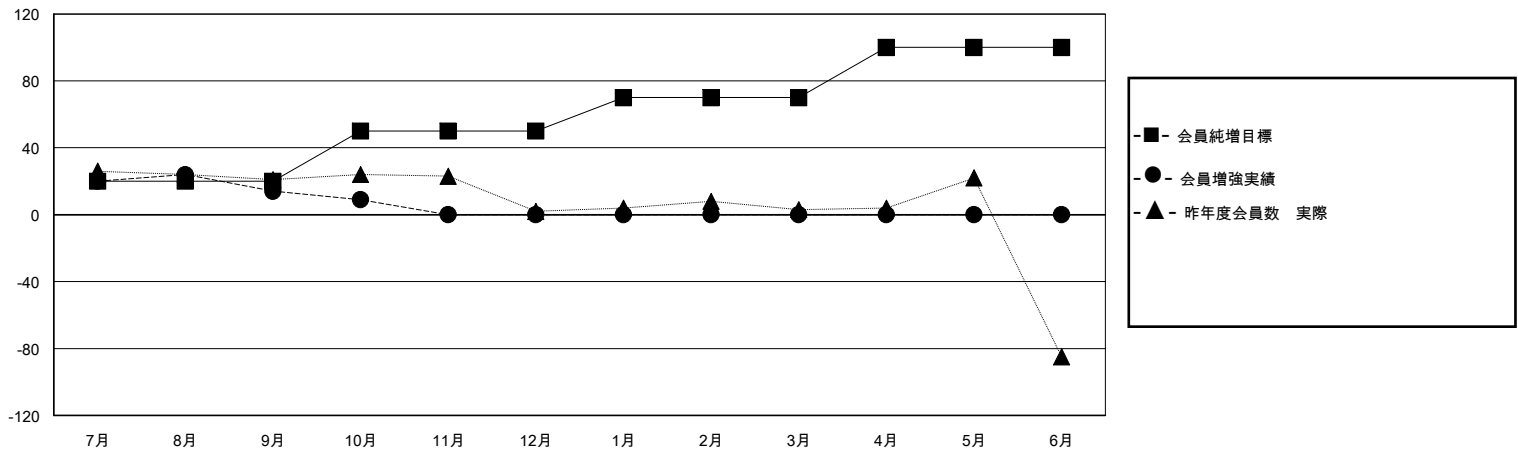

# MONTHLY MEMBERSHIP PROGRESS REPORT

District 331 B

Results as of: 10/31/2023

GMT:

地域 JAPAN

GMT会則地域

クラブ			
結果 : 2023-2024			
四半期	新クラブ目標	新クラブ	解散クラブ
7月/8月/9月	1	0	0
10月/11月/12月	0	0	0
1月/2月/3月	0	0	0
4月/5月/6月	0	0	0

名			
結果 : 2023-2024			
四半期	会員純増目標	会員増強実績	退会者(転籍を含む)実際
7月/8月/9月	20	44	28
10月/11月/12月	30	7	11
1月/2月/3月	20	0	0
4月/5月/6月	30	0	0

新クラブ目標及び実績累計

会員目標及び実績累計

解散クラブ: 0	28 CLUBS OF 72 一名以上の新会員を登録	<b>男女別</b>
退会者		男性 1,692 (82.46%)
物故会員 11		女性 360 (17.54%)
クラブ解散 0	<a href="#">会員累計データを見るには、ここをクリック</a>	世帯主/家族会員合計 507
その他 28		国際会費半額の家族会員 265
合計 39		